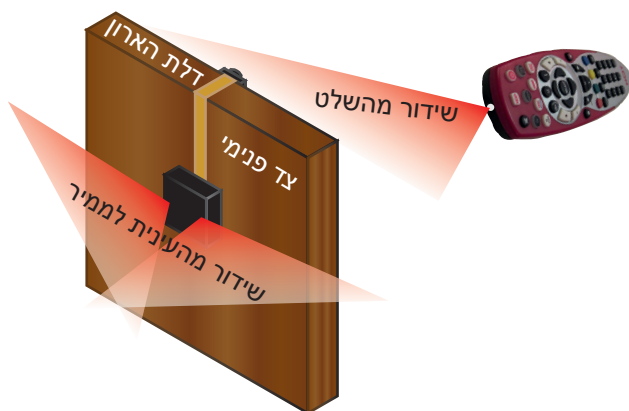

עינית מהפכנית להסתרת הממיר במזנון

הזעירה בעולם - פועלת ללא חוטים וללא חיבור לחשמל

- ★ מותקנת תוך שניות (מסופקת כשעליה המדבקות להצמדתה לדלת)
- ★ קולטת הכי טוב (קליטה יוצאת דופן במיוחד מהצדדים)
- ★ מפעילה את כל המוצרים המוסתרים במזנון מבלי להיצמד פיזית אליהם
- ★ בעלת יחידת קליטה (חיצונית) הקטנה ביותר בעולם
- ★ לבחירה 3 צבעים ליחידה החיצונית (לבן, שחור וצבע עץ טבעי)
- ★ מותאמת לקליטה מעולה של כל הממירים שבארץ
- ★ ניתנת להתקנה עצמית - התקנה פשוטה שאין כדוגמתה